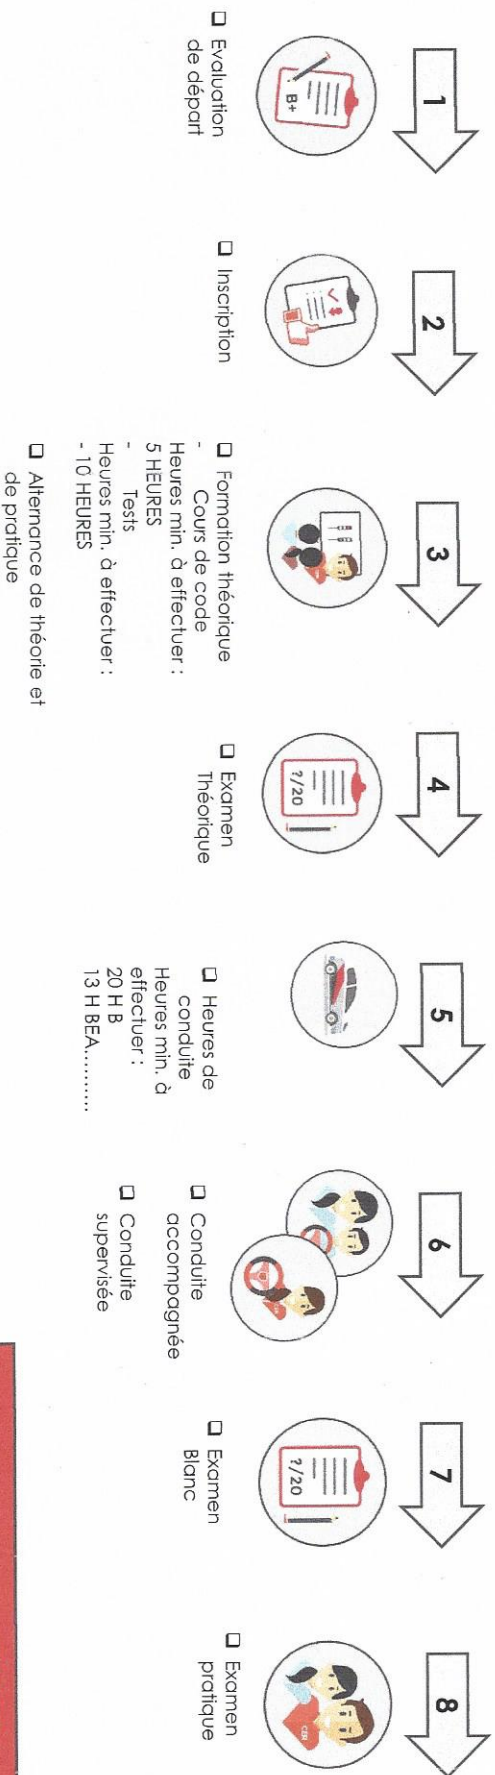

PARCOURS DE FORMATION

RENSEIGNEMENTS PERSONNELS DE L'ÉLÈVE

Nom :
 Prénom :
 Type de permis :

COURS OBLIGATOIRES

Votre présence est obligatoire pour les cours collectifs sélectionnés. Ces cours sont dispensés en présentiel par des enseignants de la conduite et de la sécurité routière titulaire d'une autorisation d'enseigner en cours de validité.

THÈMES :

- L'arrêt et le stationnement
- Les croisements et les dépassements
- Les priorités
- Les règles de circulation
- La visibilité / NUIT

PARCOURS THÉORIQUE

La formation théorique portant sur des questions « d'entraînement au code » peut être suivie à votre rythme, soit :

- dans l'école de conduite avec un support média ou
- via Internet (code en ligne)

PARCOURS PRATIQUE

Pendant la phase pratique, vous serez amené(e) à circuler :

- en ville
- en rase campagne
- sur autoroute
- de nuit